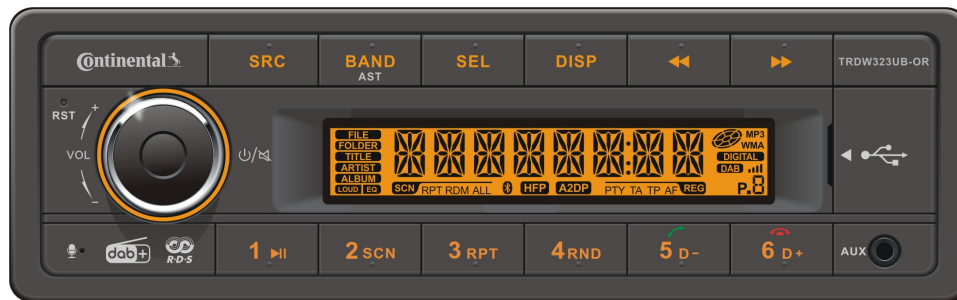

TRDW323UB-OR

24V DAB+ Radio with FM RDS Tuner/ MP3/WMA/USB/Bluetooth

Funktionen:

Design

- Klares, funktionales Design
- Matt schwarze Front (nicht abnehmbar)
- Tasten- und Displaybeleuchtung einstellbar
- Beleuchtung Orange

Tuner

- DAB+ / DAB tuner
- Worldwide FM RDS-Tuner / AF / TA / EON / PTY
- LW, MW und UKW mit AST
- 6 Preset-Tasten
- UKW 12, UKW-AST 6, MW 6, MW-AST 6, LW 6
- RDS-Uhr, Wetterband (nur für USA)

Bluetooth

Interner Verstärker

- Max. Musik Leistung: 4 x 41 Watt
- RMS Leistung: 4 x 25 Watt
- 4 Sound Presets (Classic, Pop, Rock, Jazz)
- Loudness (Klangoptimierung)
- Stummschaltung (Mute)

Allgemein

- Permanente Speicherung der Einstellungen
- Logic ON/OFF Funktion
- Frontseitiger AUX-Eingang
- Maße (BxHxT) in mm: 188x58,5x114,7
- Betriebsspannung: 24V (18V - 32V)
- DIN/ISO Anschlüsse
- Externes Mikrofon and DAB antenne enthalten

Internal Amplifier

- Max. Music Power: 4 x 41 Watt
- RMS Power: 4 x 25 Watt
- 4 Sound Presets (Classic, Pop, Rock, Jazz)
- Loudness Function
- Mute

General

- Non volatile memory of settings
- Logic ON/OFF function
- Front AUX input
- Dimensions (WxHxD) in mm: 188x58.5x114.7
- Power Supply: 24V (18V - 32V)
- DIN/ISO Connectors
- External microphone and DAB antenna are included