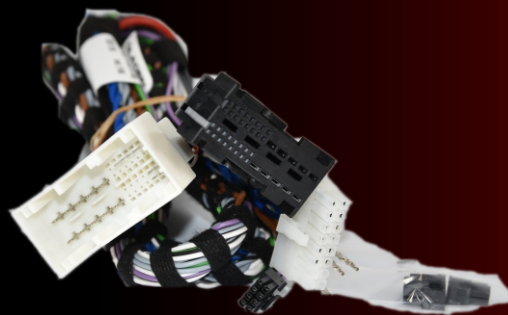

BMW Fahrzeuge
mit LIVE - Cockpit S6U3

Plug & Play Soundsystem

Bestellnummer:
GA-SU-BM-RAM-C

Ihr neues SoundUp Paket beinhaltet:

- 8 Kanal DSP Verstärker
Mosconi Pico 8|10 DSP
- Fahrzeugspezifischer Kabelsatz inkl. Strom.
Gladen Audio SU-BMRAMLVL1 + SU-Power150
- Mehr Schalldruck durch mehr Verstärkerleistung
- Optimierung der originalen Lautsprecher
inkl. **Center** über den DSP.

BMW Vehicles
mit LIVE - Cockpit S6U3

Plug & Play Soundsystem

Order number:
GA-SU-BM-RAM-C

Originale Fahrzeuglautsprecher

Your new BMW sound package includes:

- 8 channel DSP amplifier
Mosconi Pico 8|10 DSP
- **Vehicle specific harness set incl. power.**
Gladen Audio SU-BMRAMLVL1 + SU-Power150
- **More sound pressure through more amplifier power**
- **Optimization of the original speakers, inclusive**
Center via the DSP.

BMW
GA-SU-BM-RAM-C

Gladen Audio

Sound-UP

BMW

mit originaler RAM Einheit

Ansteuerung
Center Kanal

Technik Tipps: BMW mit Livecockpit S6U3

Ohne Lautsprechertausch mit Ansteuerung des originalen **Centerkanals**

Hinweis: Bei Fahrzeugen mit einer RAM Einheit wird der Motorsound von der RAM Einheit erzeugt. Dieser kann nur durch Auscodieren eines BMW Spezialisten deaktiviert werden.

Technology tips: BMW with live cockpit S6U3