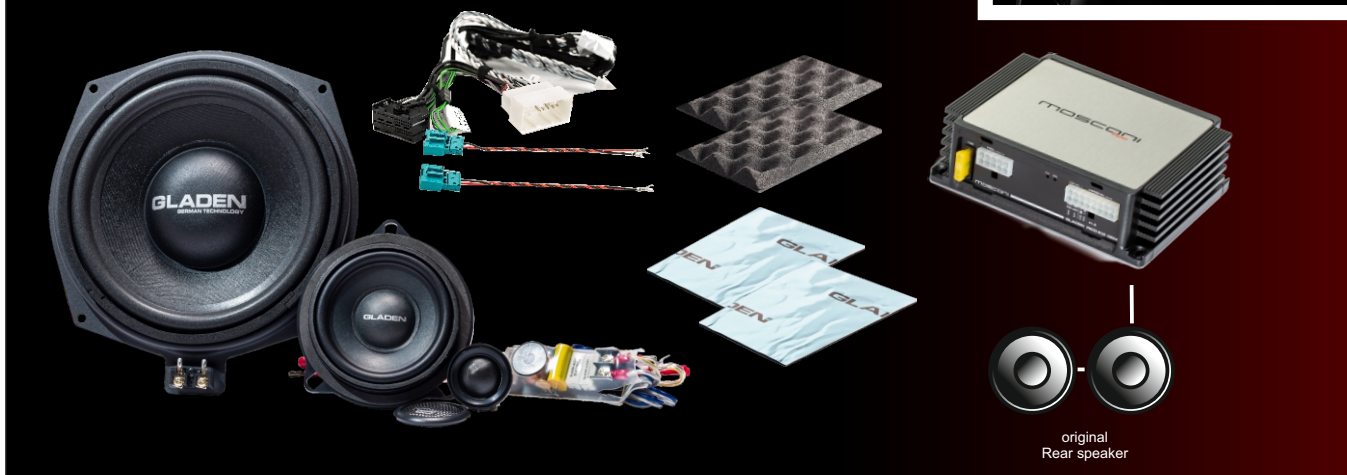

SOUNDUP

UPGRADE YOUR MUSIC

BMW Fahrzeuge
ab F - Modelle mit S676

Plug & Play Soundsystem

Bestellnummer:
GA-SU-BM-S676-BASIC

Ihr neues SoundUp Paket beinhaltet:

- **Premium 3-Wege Lautsprecher - System (Front).**
GladenAudio *GA-ONE202BMW*
- **6 Kanal DSP Verstärker**
Mosconi *Pico 6|8 DSP*
- **Fahrzeugspezifischer Kabelsatz inkl. Strom.**
GladenAudio *SU-BMS676*
- **Dämmung**
GladenAudio *AERO Butyl + AERO Wave*
- **Perfekt abgestimmtes Soundsystem für Ihren BMW durch modernste DSP Technologie.**
- **Dynamisches Klangbild durch hocheffiziente Lautsprecher**
- **Optimierung der originalen Hecklautsprecher über den DSP.**

BMW Fahrzeuge
ab F - Modelle mit S676

Plug & Play Soundsystem

Order number:
GA-SU-BM-S676-BASIC

Your new BMW sound package includes:

- **Premium 3-way speaker - system (front).**
Gladen Audio *GA-ONE202BMW*
- **6 channel DSP amplifier**
Mosconi *Pico 6|8 DSP*
- **Vehicle specific harness set incl. power.**
Gladen Audio *SU-BMS676*
- **Damping**
Gladen Audio *AERO Butyl + AERO Wave*

- **Perfectly tuned sound system for your BMW using the latest DSP technology.**
- **Dynamic sound through highly efficient loudspeakers**
- **Optimization of the original rear speakers via the DSP.**

BMW

GA-SU-BM-S676-BASIC

Gladen Audio

Sound-UP

BMW

mit originalem S676 Soundsystem

inkl. Gladen Lautsprecher
im Frontbereich

Technik Tipps / Anmerkungen: