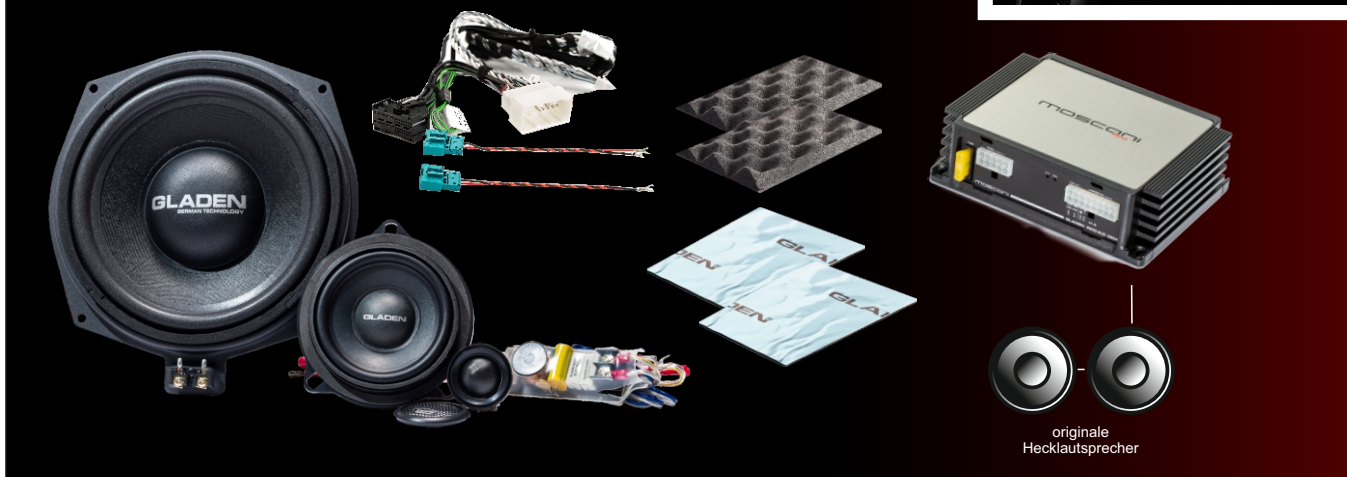

SOUNDUP

UPGRADE YOUR MUSIC

BMW Fahrzeuge
ab F - Modelle mit S676

Plug & Play Soundsystem

Bestellnummer:
GA-SU-BM-S676-BASIC

Ihr neues SoundUp Paket beinhaltet:

- **Premium 3-Wege Lautsprecher - System (Front).**
GladenAudio *GA-ONE202BMW*
- **6 Kanal DSP Verstärker**
Mosconi *Pico 6|8 DSP*
- **Fahrzeugspezifischer Kabelsatz inkl. Strom.**
GladenAudio *SU-BMS676*
- **Dämmung**
GladenAudio *AERO Butyl + AERO Wave*
- **Perfekt abgestimmtes Soundsystem für Ihren BMW durch modernste DSP Technologie.**
- **Dynamisches Klangbild durch hocheffiziente Lautsprecher**
- **Optimierung der originalen Hecklautsprecher über den DSP.**

BMW Fahrzeuge
ab F - Modelle mit S676

Plug & Play Soundsystem

Order number:
GA-SU-BM-S676-BASIC

Your new BMW sound package includes:

- **Premium 3-way speaker - system (front).**
Gladen Audio *GA-ONE202BMW*
- **6 channel DSP amplifier**
Mosconi *Pico 6|8 DSP*
- **Vehicle specific harness set incl. power.**
Gladen Audio *SU-BMS676*
- **Damping**
Gladen Audio *AERO Butyl + AERO Wave*

- **Perfectly tuned sound system for your BMW using the latest DSP technology.**
- **Dynamic sound through highly efficient loudspeakers**
- **Optimization of the original rear speakers via the DSP.**

BMW

GA-SU-BM-S676-BASIC

Gladen Audio

Sound-UP

BMW

mit originalem S676 Soundsystem

inkl. Gladen Lautsprecher
im Frontbereich

Technik Tipps / Anmerkungen: